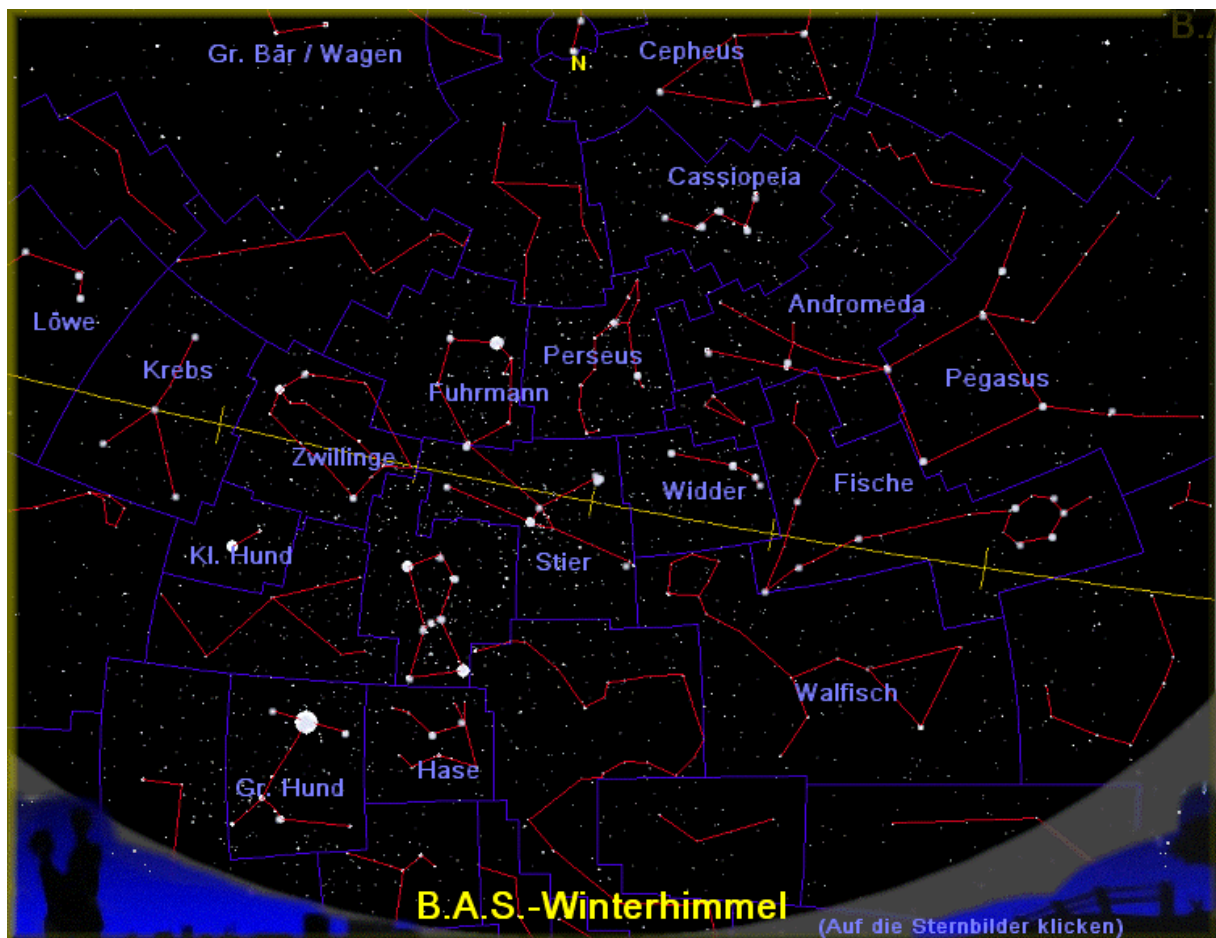

Sternbilderauswahl:

Der Winterhimmel

(Auf unserer Homepage können Sie jedes Sternzeichen genau anschauen und erhalten weitere Informationen)

Unsere Kunden haben die freie Sternbildauswahl – ohne Mehrkosten!

Hinweis für die liebe Konkurrenz:

© B.A.S.-Astroservice www.sternpate.de ⌘ Kopieren, auch Auszugsweise verboten. Wir lassen regelmäßig unseren Anwalt im Internet nach B.A.S.-Grafiken und Texten suchen. Missbrauch wird zur Anzeige gebracht.