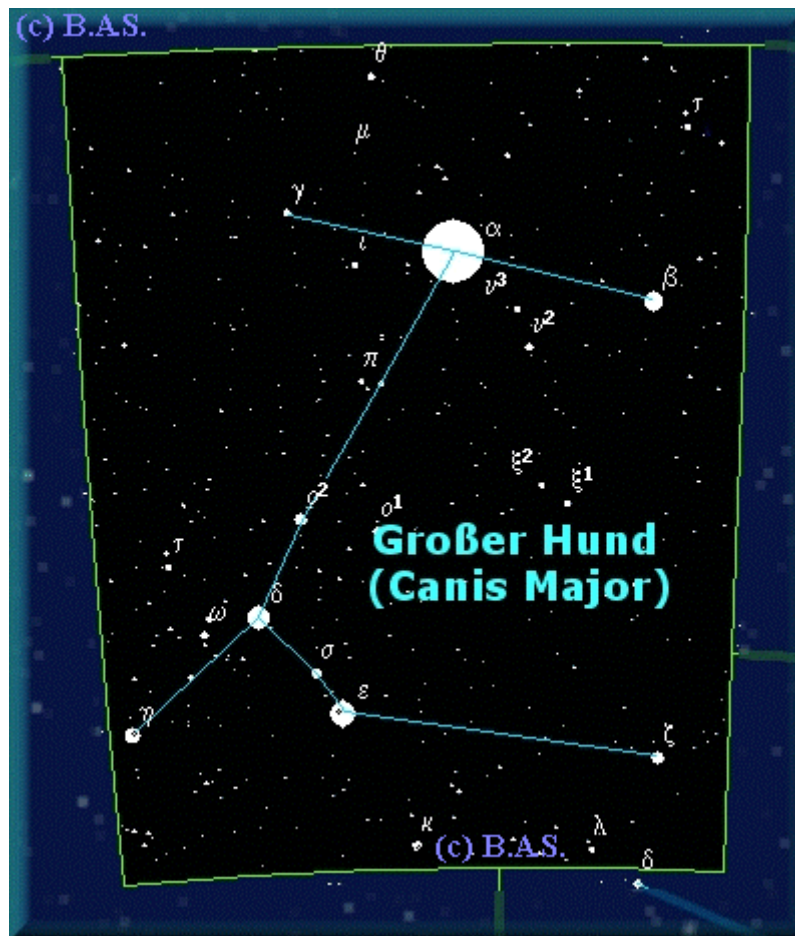

Beispielsternbild:

Das Sternbild Großer Hund (Canis Major).

Der große Hund ist ein schönes Wintersternbild und enthält den hellsten Stern des Himmels überhaupt: SIRIUS.

Er ist während der langen und meist klaren Winternächte von Europa aus sehr gut sichtbar.

Unsere Empfehlung für den Winterhimmel!

Sterntaufe oder Sternpatenschaft im Sternbild Großer Hund

Sterntaufe oder Sternpatenschaft im Sternbild Großer Hund

Zur Mythologie des Sternbildes Großer Hund:

Der hellste Stern des Himmels ist nicht etwa, wie oft vermutet, der Polarstern, sondern der Stern Sirius (=Hundsstern). Er diente vielen Völkern als Kalenderstern, Anzeiger für Regen/Trockenzeiten oder den Zeitpunkt der Getreidesaat/Ernte. Die Deutung der Sternengruppe um den Stern Sirius herum als Hund geht auf das 3. Jahrtausend vor unserer Zeitrechnung zurück. Die Ägypter sahen dort den Gott Anubis, die Babylonier einen Hund, der einem Riesen folgte. Die Römer nannten den Hund Cerberus (Höllenhund). In China sah man einen himmlischen Schakal, der die Ernte des Kaisers vernichten konnte.